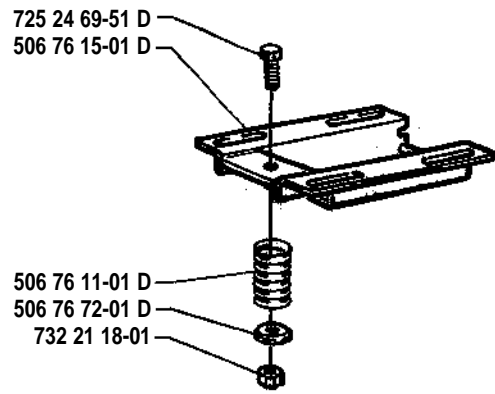

Rider 850-10

Rider 850-12

Rider 850-12,5K

1.1991

Spare parts

Ersatzteile

Pièces détachées

Reserve onderdelen

Repuestos

Reservdelar

106 23 46-61

A

F

* compl 506 50 09-01

B

C

D

(10) = 10 hp B&S
(12) = 12 hp B&S
(12,5K) = 12,5 hp Kawasaki

E

G

H

J

compl 506 56 04-01
compl 506 56 04-02 U.S., Ca.

K