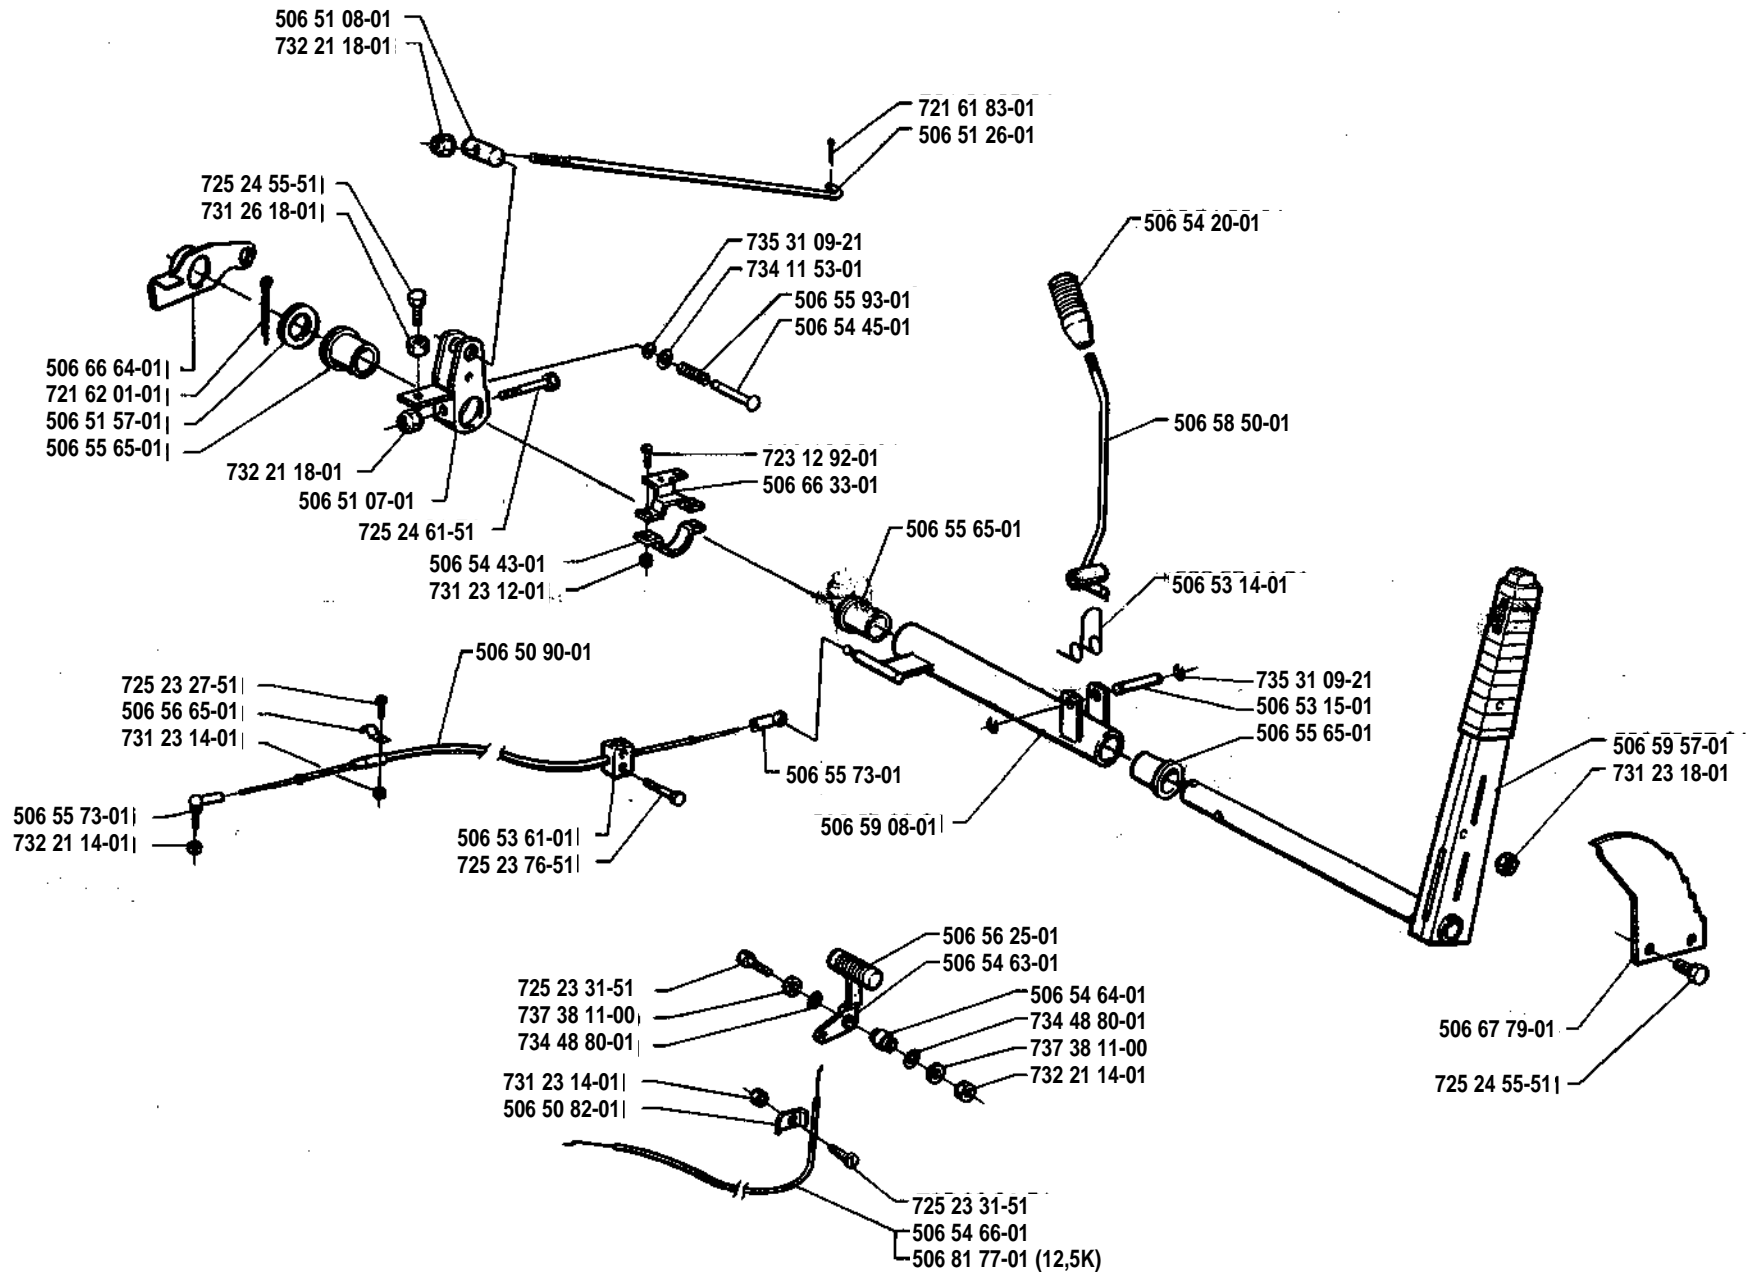

Repuestos

Reservdelar

106 23 46-61

A

F

* compl 506 50 09-01

B

C

D

(10) = 10 hp B&S
(12) = 12 hp B&S
(12,5K) = 12,5 hp Kawasaki

E

G

H

J

compl 506 56 04-01
compl 506 56 04-02 U.S., Ca.

K

L

M

N

506 89 66-02

Husqvarna

506 89 66-01

506 57 11-01

Husqvarna

506 89 65-01

506 66 27-01

506 89 67-01
506 89 49-01 (10)

506 89 67-02
506 89 49-02 (10)

P

R

S