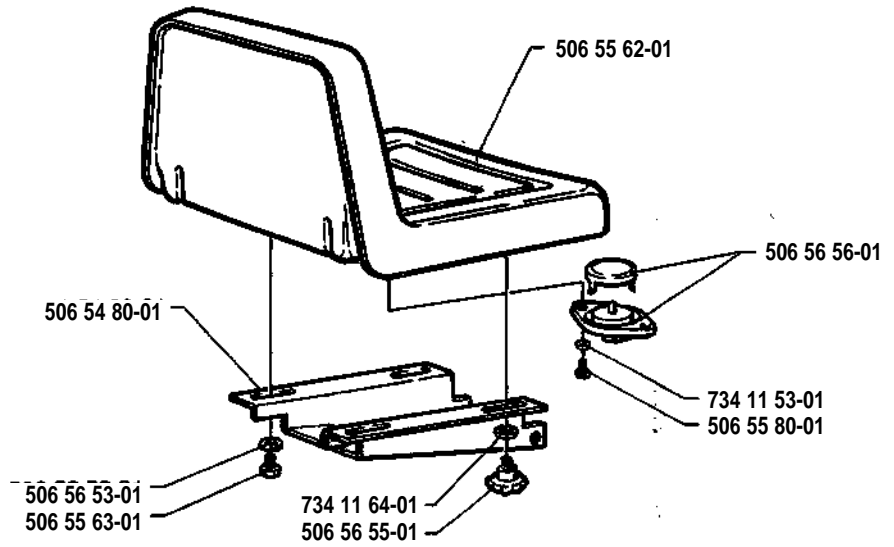

Rider 850-10

Rider 850-12

Rider 850-12,5K

1.1991

Spare parts

Ersatzteile

Pièces détachées

Reserve onderdelen

Repuestos

Reservdelar

106 23 46-61

A

F

* compl 506 50 09-01

B

C

D

(10) = 10 hp B&S
(12) = 12 hp B&S
(12,5K) = 12,5 hp Kawasaki

E

G

H

J

compl 506 56 04-01
compl 506 56 04-02 U.S., Ca.

K