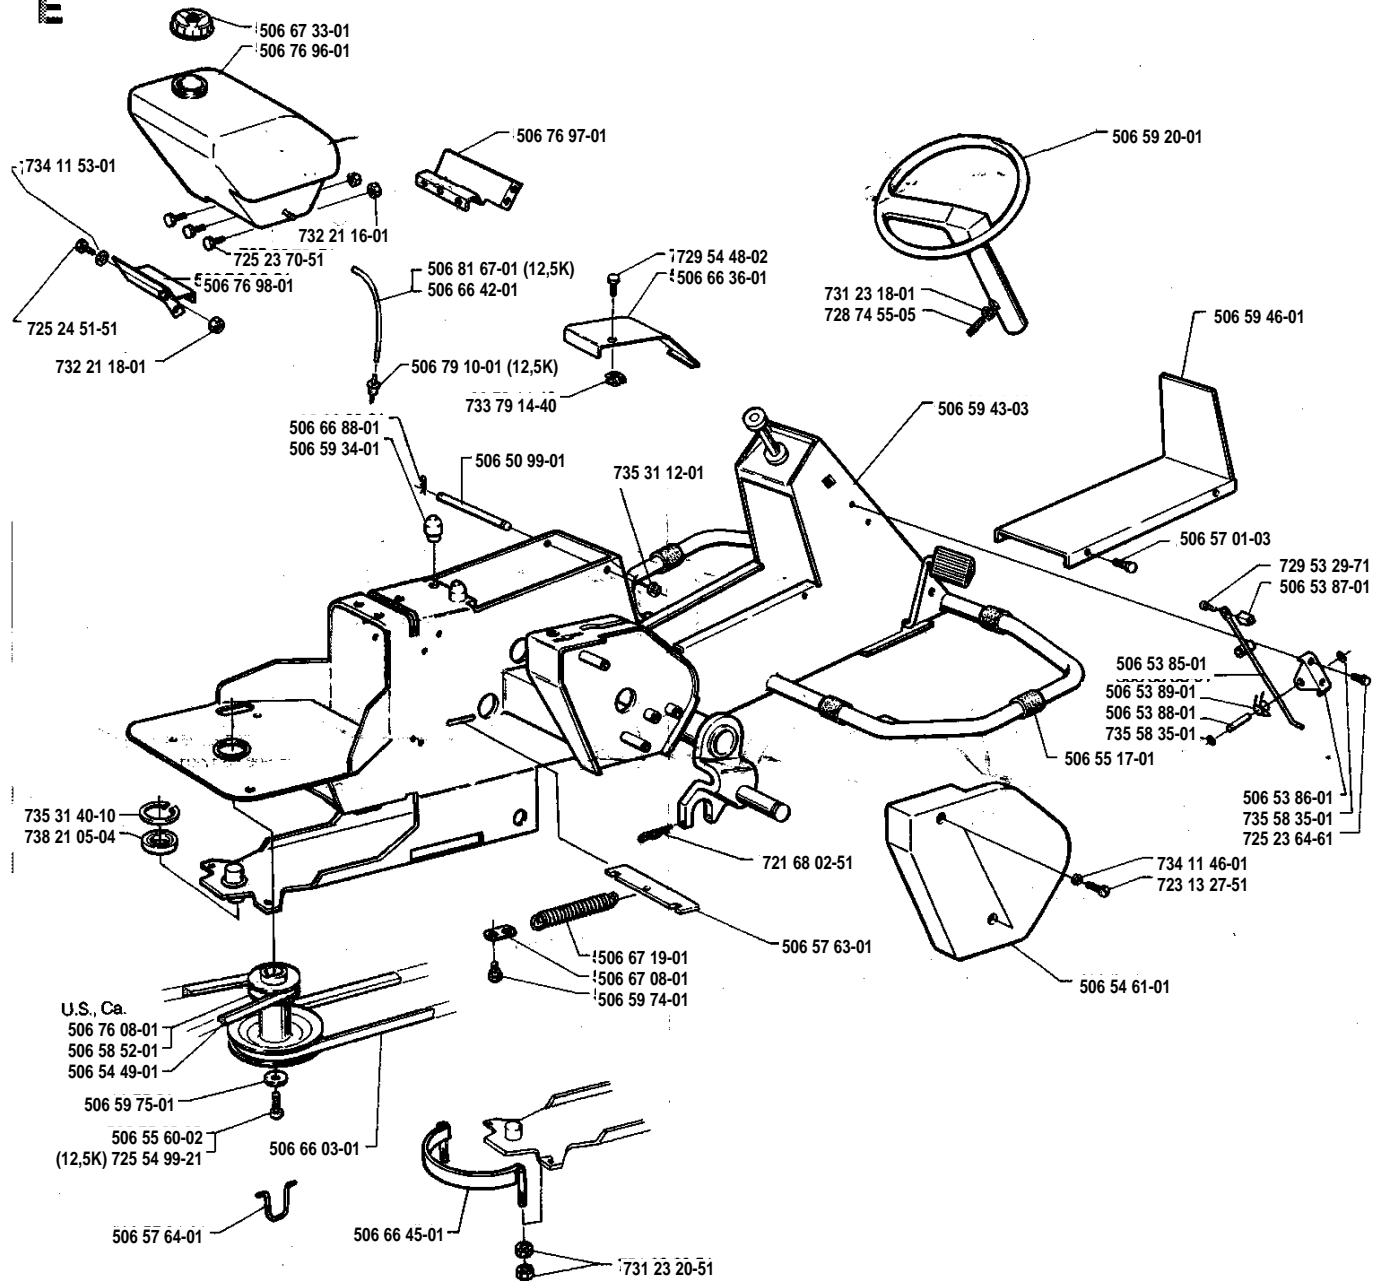

Rider 850-10

Rider 850-12

Rider 850-12,5K

1.1991

Spare parts

Ersatzteile

Pièces détachées

Reserve onderdelen

Repuestos

Reservdelar

106 23 46-61

A

F

* compl 506 50 09-01

B

C

D

(10) = 10 hp B&S
(12) = 12 hp B&S
(12,5K) = 12,5 hp Kawasaki

E

G

H

J

compl 506 56 04-01
compl 506 56 04-02 U.S., Ca.

K

L

M

N

506 89 66-02

Husqvarna

506 89 66-01

506 57 11-01

Husqvarna