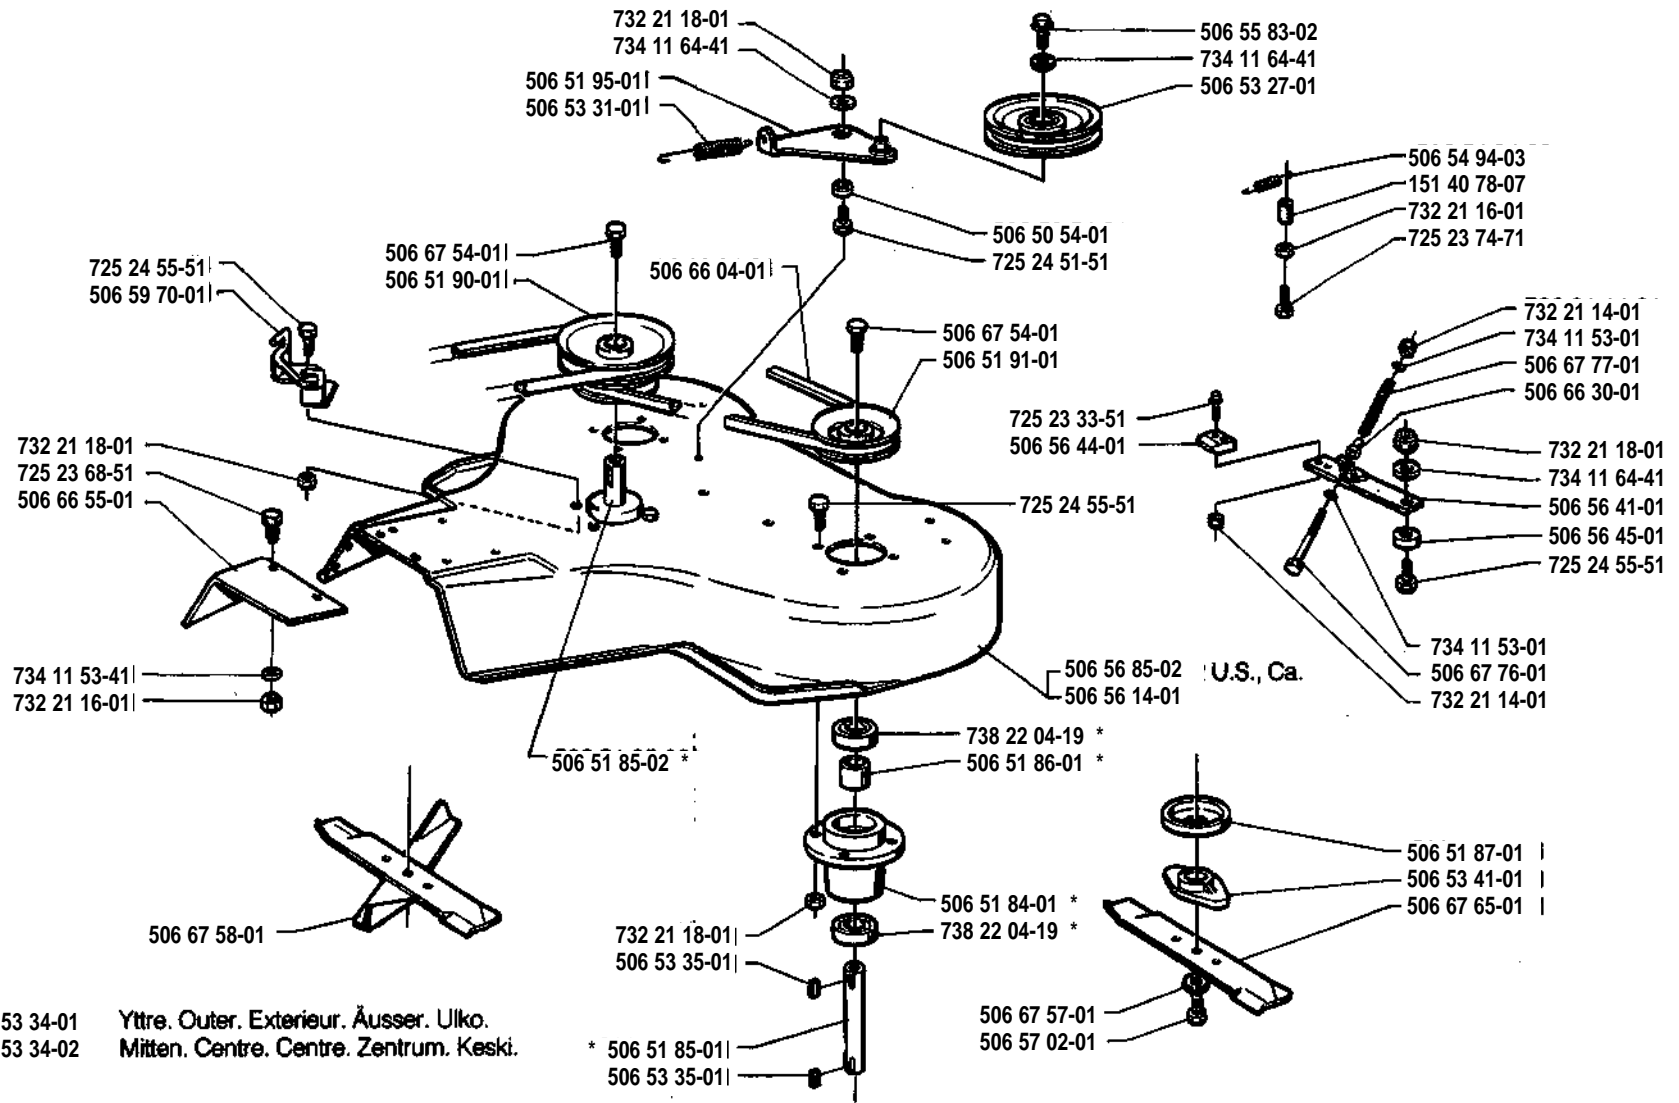

Rider 850-10

Rider 850-12

Rider 850-12,5K

1.1991

Spare parts

Ersatzteile

Pièces détachées

Reserve onderdelen

Repuestos

Reservdelar

106 23 46-61

A

F

* compl 506 50 09-01

B

C

D

(10) = 10 hp B&S
(12) = 12 hp B&S
(12,5K) = 12,5 hp Kawasaki

E

G

H

J

compl 506 56 04-01
compl 506 56 04-02 U.S., Ca.

K

L

M

N

506 89 66-02

Husqvarna

506 89 66-01

506 57 11-01

Husqvarna