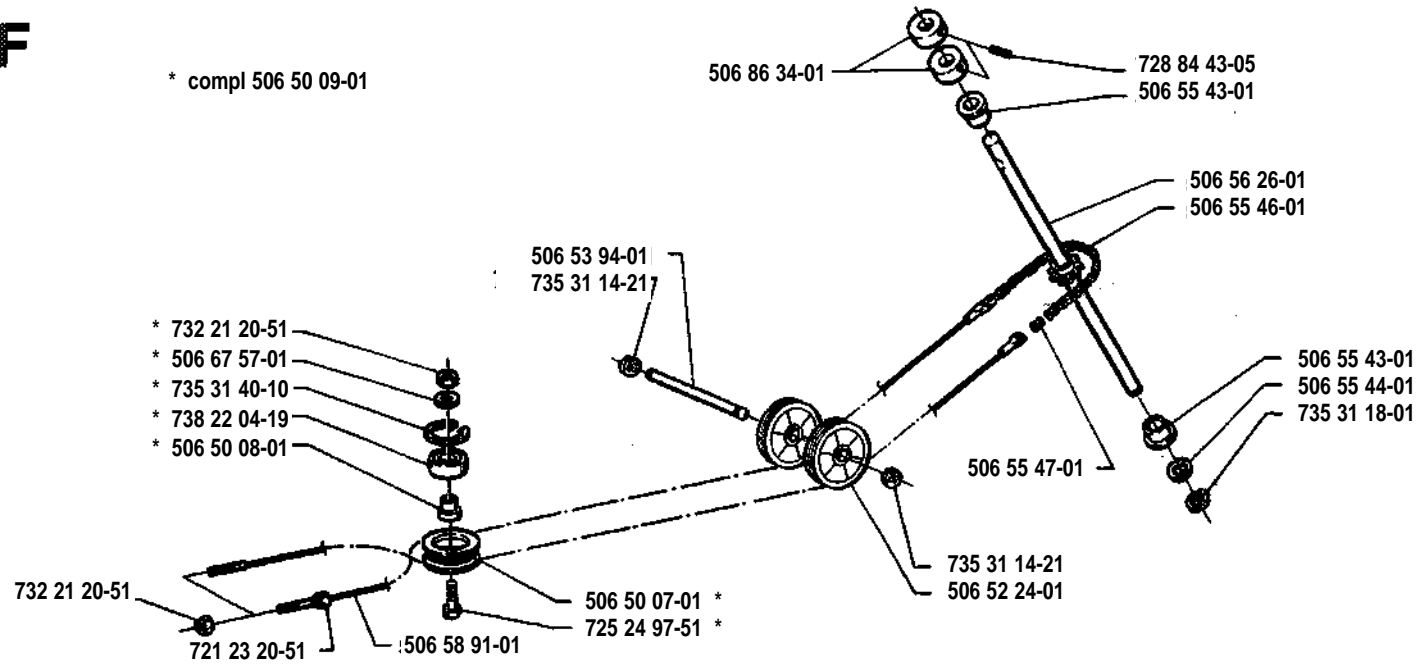

Rider 850-10

Rider 850-12

Rider 850-12,5K

1.1991

Spare parts

Ersatzteile

Pièces détachées

Reserve onderdelen

Repuestos

Reservdelar

106 23 46-61

A

F

* compl 506 50 09-01

B

C

D

(10) = 10 hp B&S
(12) = 12 hp B&S
(12,5K) = 12,5 hp Kawasaki

E

G

H

J

compl 506 56 04-01
compl 506 56 04-02 U.S., Ca.

K

L

M

N

506 89 66-02

Husqvarna

506 89 66-01

506 57 11-01

Husqvarna