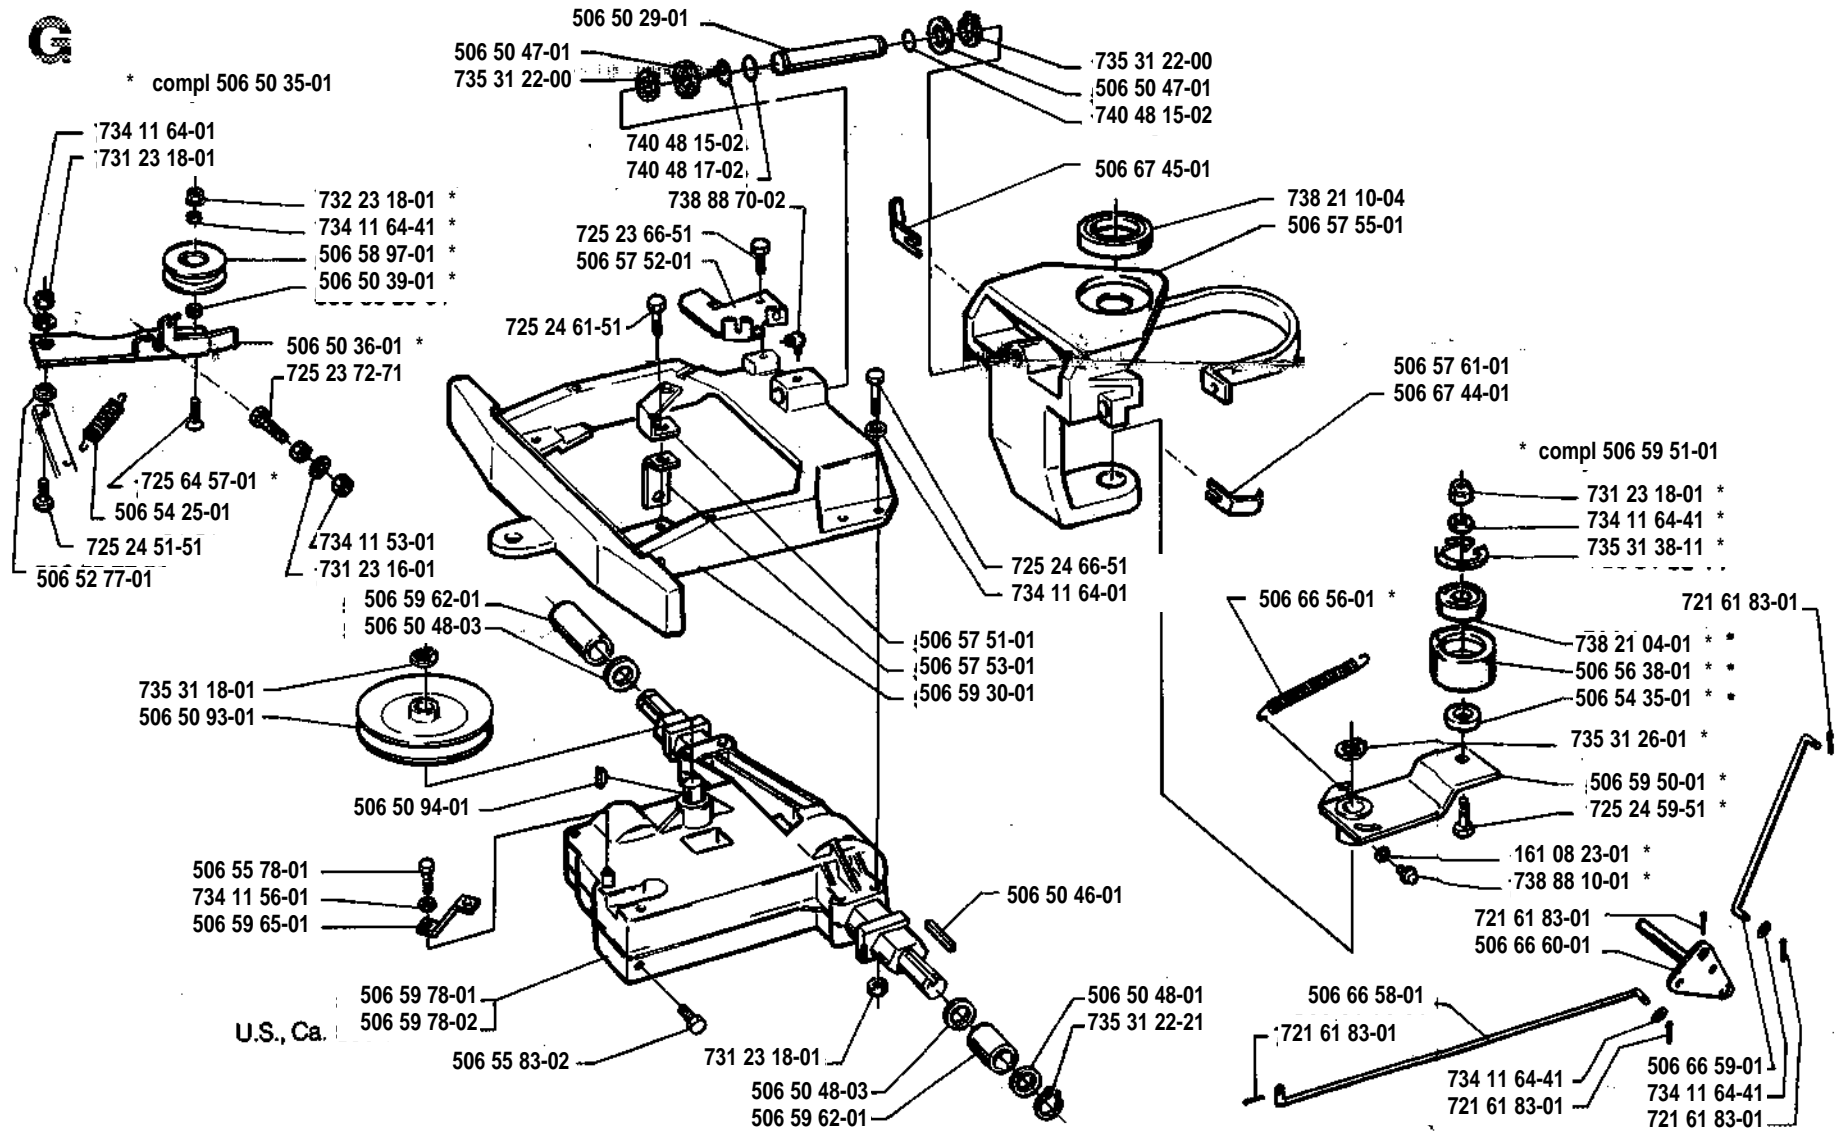

Repuestos

Reservdelar

106 23 46-61

A

F

* compl 506 50 09-01

B

C

D

(10) = 10 hp B&S
(12) = 12 hp B&S
(12,5K) = 12,5 hp Kawasaki

E

G

H

J

compl 506 56 04-01
compl 506 56 04-02 U.S., Ca.

K